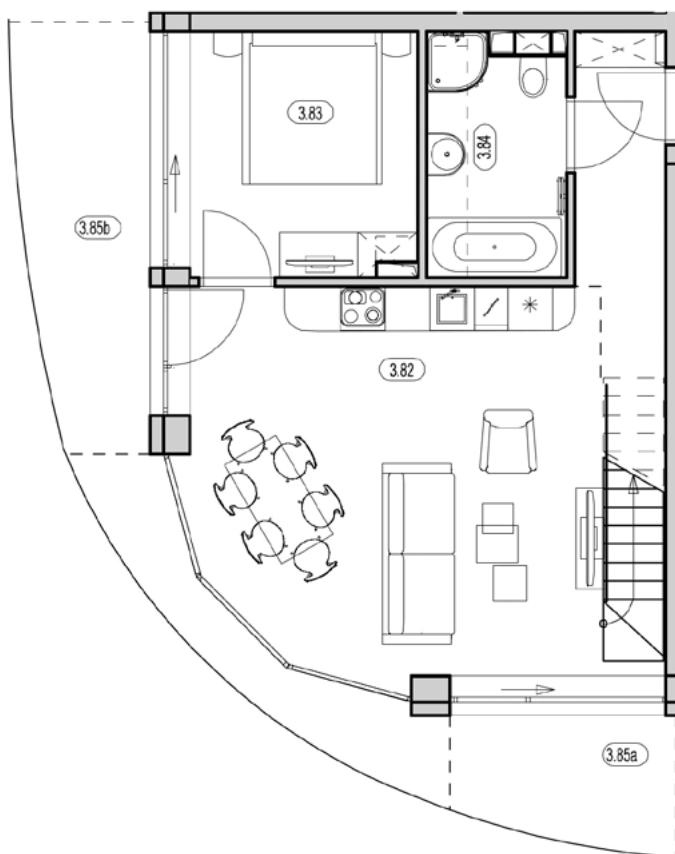

# APARTAMENT B-22.2A Z ANTRESOLĄ

KONDYGNACJA: PIĘTRO II  
POWIERZCHNIA: 52,16 m<sup>2</sup>

## ZESTAWIENIE POMIESZCZEŃ

NR	NAZWA	m <sup>2</sup>
3.82	Pokój z aneksem kuchennym	36,31
3.83	Sypialnia	10,13
3.84	Łazienka	5,72
3.85a	Balkon	5,37
3.85b	Balkon	9,60
4.22	Antresola	22,66

WWW.BURSZTYNOWEAPARTAMENTY.PL