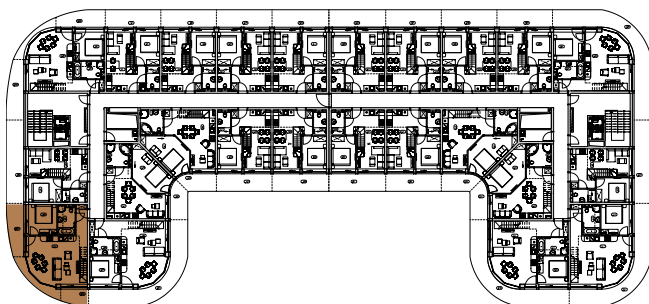

# APARTAMENT B-22.2A Z ANTRESOLĄ

KONDYGNACJA: PIĘTRO II  
POWIERZCHNIA: 52,16 m<sup>2</sup>